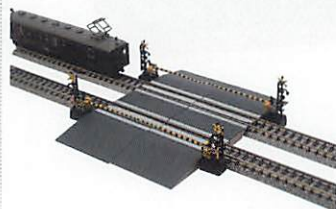

ジオラマベースD2に温泉宿、土産物屋などの建物を配置した使用例。

ジオラマベースD2
 ¥8,250 (税込)
 ベースサイズ: 約30cm×約21cm 高さ約7cm
 ベース本体、小物ほか。

情景 コレクション

ジオコレ Scale Model
DIORAMA COLLECTION

製品ラインナップ

※トミックス製品も使用しております

鉄道施設・小物

踏切C2
〈情景小物114-2〉 ¥1,320 (税込)
※レールは別売です。