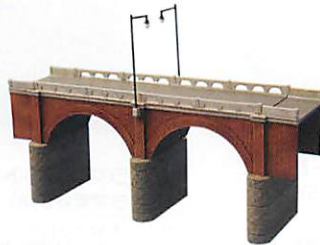

BBQセット
 〈情景小物131〉 ¥2,420 (税込)
 サイズ: 約4.5cm×約2cm 高さ3.5cm (タープ1個あたり)

温泉街小物3
 〈情景小物106-3〉 ¥2,420 (税込)
 ・共同浴場・観光案内所・源泉減圧塔・太鼓橋
 ・石橋・露天風呂目隠し・緑台・のぼり

橋・道・トンネル

橋A
 〈情景小物033〉 ¥638 (税込)
 サイズ: 長さ5cm×幅3cm 高さ1.5cm (石橋)
 幅2cm×高さ2cm 厚さ1.5cm (暗渠壁面)
 長さ3.5cm×幅1cm 厚さ1.5cm (渡り板)
 2セット入り