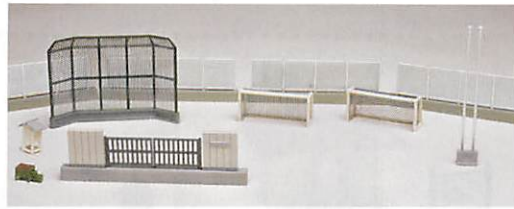

アーケードB2
 〈情景小物056-2〉 ¥1,100 (税込)
 サイズ: 約10cm×約3cm 高さ4cm (長)
 約5cm×約3cm 高さ4cm (短) 2セット入り

アーケードC2
 〈情景小物057-2〉 ¥1,100 (税込)
 サイズ: 約7cm×約3cm 高さ4cm
 約8cm×約8cm 高さ4cm (直角組立て時) 2セット入り

建設足場
 〈情景小物129〉 ¥1,980 (税込)
 サイズ: 約4cm×約1cm 高さ約7cm

テント2
 〈情景小物059-2〉 ¥1,100 (税込)
 サイズ：約3cm×約2cm 高さ2cm (テント1個分)

学校小物セット
 〈情景小物104〉 ¥1,760 (税込)
 サイズ：約6cm×約1cm 高さ約4cm (バックネット)
 約3cm×約1cm 高さ約2cm (サッカーゴール×2)
 約7cm×約0.5cm 高さ約2cm (校門) 約1cm×約1cm 高さ約1cm (百葉箱)
 約0.5cm×約1cm 高さ約0.5cm (朝礼台) 約1cm×約0.5cm 高さ約5cm (掲揚台)
 約7cm×約0.5cm 高さ約2cm (フェンス×8)
 ※バックネットとサッカーゴールには、ネット部分のパーツも付属。