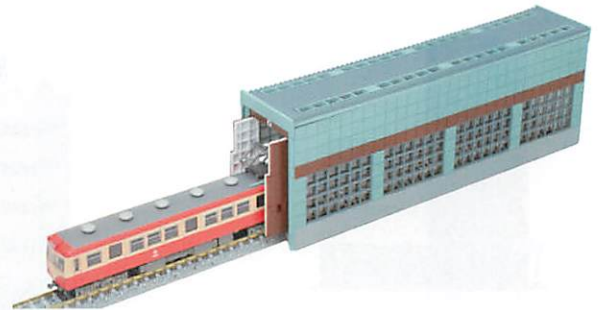

電車庫B
〈159〉 ¥2,200 (税込)
サイズ：約3.7cm×約17cm 高さ6cm
※車両、レールは別売です。