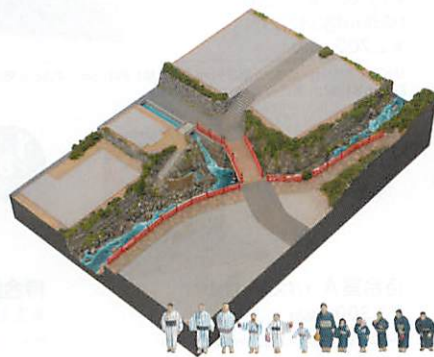

ジオラマベースA (温泉街の情景)
¥7,480 (税込)
ベースサイズ: 約30cm×約21cm 高さ約5cm
各種小物とフィギュア12体付属。