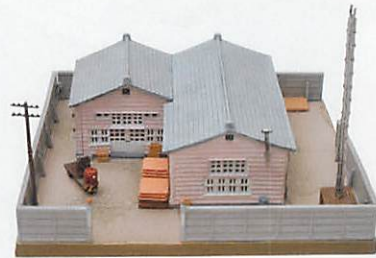

町工場C3 (食品加工所)
〈009-3〉 ¥1,320 (税込)
ベースサイズ: 約13cm×約12cm 高さ約7cm