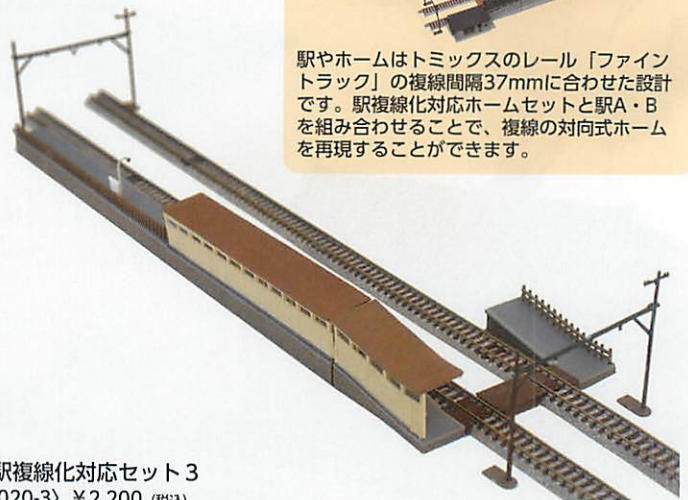

駅C4 ~低いホーム 荷物・貨物用~
(022-4) ¥1,320 (税込)
サイズ：約16cm×約4cm 高さ4cm

駅F2 ~北国の無人駅~
(149-2) ¥2,420 (税込)
サイズ：約23cm×約3cm 高さ4cm

駅G3
(138-3) ¥1,980 (税込)
サイズ：約20cm×約4cm 高さ4cm
※レールは別売です。

駅A・Bを複線の
対向式ホームにしよう

駅やホームはトミックスのレール「ファイントラック」の複線間隔37mmに合わせた設計です。駅複線化対応ホームセットと駅A・Bを組み合わせることで、複線の対向式ホームを再現することができます。

駅複線化対応セット3
(020-3) ¥2,200 (税込)
サイズ：約46cm×約5cm (ホーム/長×2・短・スロープ×2)
※レールは別売です。

※車両通過時にホームや駅舎と干渉する場合があります。状況に応じてレールとの距離を調整してお使いください。鉄コレ(16級以下の車両)を推奨します。
※車両、レールは別売です。

駅D (カーブホーム)
(059) ¥2,310 (税込)
パーツ概寸：ホーム幅3.5cm、ホーム45度(3分割)、スロープ15度×2 C317対応