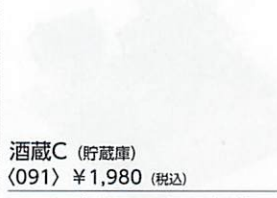

酒蔵C (貯蔵庫)
〈091〉 ¥1,980 (税込)
ベースサイズ: 約14cm×約7cm 高さ約6cm