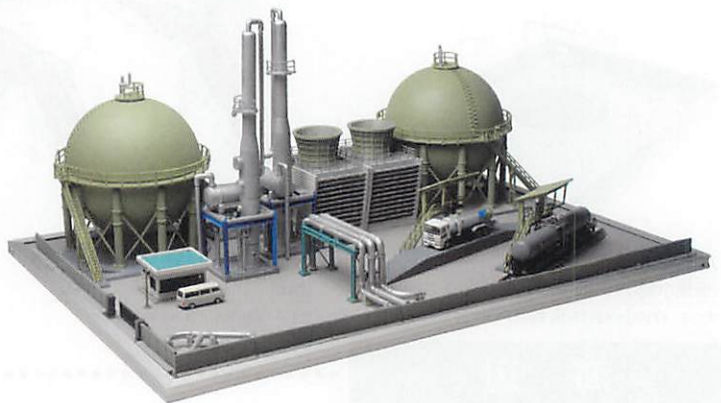

タンクB (三連タンク)
 〈情景小物113〉 ¥2,200 (税込)
 サイズ: 約6cm×約2cm 高さ7cm
 2セット入り

コンビナートセット
 〈情景小物078〉 ¥16,280 (税込)

- ・コンビナートA (蒸留塔) ×2
 - ・コンビナートB (冷却塔)
 - ・コンビナートC (ガスホルダー) ×2
 - ・コンビナートD (積み出し所)
 - ・コンビナートE (守衛所、ゲート)
 - ・コンビナートF (パイプセット)
 - ・特別付属品 (罫×16、追加パイプセット)
- レイアウト概寸: A3サイズ以上
 ※車両、レール、ベースは別売です。