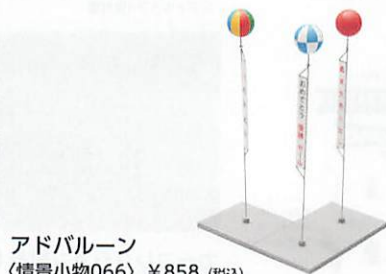

釣り堀
〈情景小物092〉 ¥1,430 (税込)
ベースサイズ：約9cm×約9cm 高さ1cm (釣り堀1面の寸法)
ベース(コンクリート部分) 厚さ5mm：約9cm×約9cm (釣り堀1面の寸法) ※フィギュアは別売です。

祭の樽3
〈情景小物030-3〉 ¥1,870 (税込)
ベースサイズ：約10cm×約10cm 高さ約5cm ※フィギュア14体付属
※写真には一部別売のフィギュアも含まれています。

露店A2
(わた鈴、金魚すくい、ヨーヨー釣り)
〈情景小物002-2〉 ¥1,320 (税込)
サイズ：約2cm×約2cm 高さ2cm
※フィギュア3体付属

露店B2
(ハッカパイプ、焼きそば、たご焼き)
〈情景小物003-2〉 ¥1,320 (税込)
サイズ：約2cm×約2cm 高さ2cm
※フィギュア3体付属

露店C2
(輪投げ、射的、あんず飴)
〈情景小物004-2〉 ¥1,320 (税込)
サイズ：約2cm×約2cm 高さ2cm
※フィギュア3体付属

露店D2
(お面、酒屋出店、お化け屋敷)
〈情景小物005-2〉 ¥1,320 (税込)
サイズ：約2cm×約2cm 高さ2cm、
約4cm×約3cm 高さ約3cm (お化け屋敷) ※フィギュア3体付属

郊外の小物

野立て看板3
〈情景小物058-3〉 ¥1,650 (税込)
サイズ：約3.5cm×約1cm 高さ3cm (大看板1枚)
4種×2セット入り

アドバールン
〈情景小物066〉 ¥858 (税込)
ベースサイズ：約4cm×約4cm 高さ約13cm