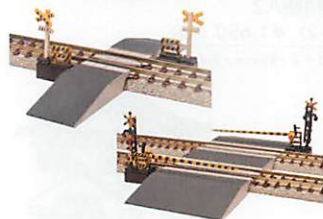

ジオラマベースD2に温泉宿、土産物屋などの建物を配置した使用例。

ジオラマベースD2
 ¥8,250 (税込)
 ベースサイズ: 約30cm×約21cm 高さ約7cm
 ベース本体、小物ほか。

情景 コレクション

ジオコレ Scale Model
DIORAMA COLLECTION

製品ラインナップ

※トミックス製品も使用しております

鉄道施設・小物

踏切C2
〈情景小物114-2〉 ¥1,320 (税込)
※レールは別売です。