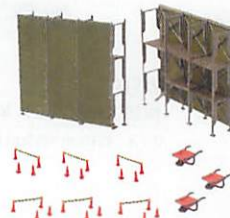

工事現場C3 (作業足場)
〈情景小物053-3〉 ¥1,320 (税込)