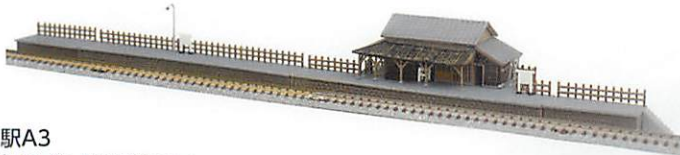

※本書の情報は2023年3月現在のものです。生産の都合や店頭状況により、在庫を切らしている商品も含まれます。

建物 コレクション

※トミックス製品も使用しております

鉄道施設

※品番が複数あるものは色違いです。

駅A3
(018-3) ¥2,090 (税込)
サイズ：約39cm×約6cm (駅舎とホーム/長×2・短×2)
※レールは別売です。

駅B3
(019-3) ¥2,090 (税込)
サイズ：約47cm×約4cm (駅舎とホーム/長×2・短・スロープ)
※レールは別売です。