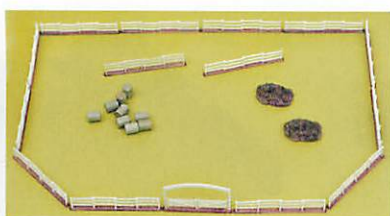

〈025-2〉 ¥3,520 (税込)

ベースサイズ：約18cm×約13cm 高さ約7cm (レール除く)
※ベースは2分割 (陸揚げ場所、造船所) ・フィギュア4体付属。

牧場A2 (母屋)

〈098-2〉 ¥1,870 (税込)

ベースサイズ：約11cm×約7cm 高さ10cm

牧場B2 (牛舎)

〈099-2〉 ¥2,090 (税込)

ベースサイズ：約12cm×約8cm 高さ約10cm (牛舎)

牧場C2 (サイロ・羊小屋・風車)

〈100-2〉 ¥1,980 (税込)

ベースサイズ：約5cm×約5cm 高さ約10cm (サイロ)

牧場アイテムを使用した小物の作例。

牧場 D2

〈101-2〉 ¥1,870 (税込)

サイズ：約12cm×約5cm 高さ約10cm ・門・柵・干し草・積糞 ※緑色のベースは別売です。

牧場セットB