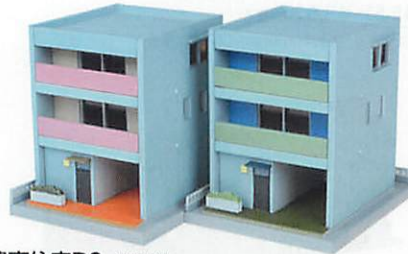

建売住宅D3 (鉄骨造)
〈080-3〉 ¥1,870 (税込)
ベースサイズ: 約6cm×約7cm 高さ7cm (1棟分)
※「建築中の建物B2」を完成させたバージョンです。
色違い2棟入りになります。