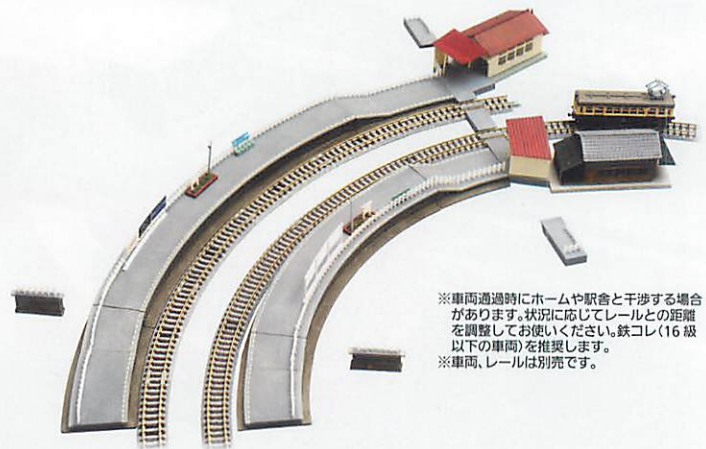

駅C4 ~低いホーム 荷物・貨物用~
(022-4) ¥1,320 (税込)
サイズ：約16cm×約4cm 高さ4cm

駅F2 ~北国の無人駅~
(149-2) ¥2,420 (税込)
サイズ：約23cm×約3cm 高さ4cm

駅G3
(138-3) ¥1,980 (税込)
サイズ：約20cm×約4cm 高さ4cm
※レールは別売です。

駅A・Bを複線の
対向式ホームにしよう

駅やホームはトミックスのレール「ファイントラック」の複線間隔37mmに合わせた設計です。駅複線化対応ホームセットと駅A・Bを組み合わせることで、複線の対向式ホームを再現することができます。

駅複線化対応セット3
(020-3) ¥2,200 (税込)
サイズ：約46cm×約5cm (ホーム/長×2・短・スロープ×2)
※レールは別売です。

※車両通過時にホームや駅舎と干渉する場合があります。状況に応じてレールとの距離を調整してお使いください。鉄コレ(16級以下の車両)を推奨します。
※車両、レールは別売です。

駅D (カーブホーム)
(059) ¥2,310 (税込)
パーツ概寸：ホーム幅3.5cm、ホーム45度(3分割)、スロープ15度×2 C317対応