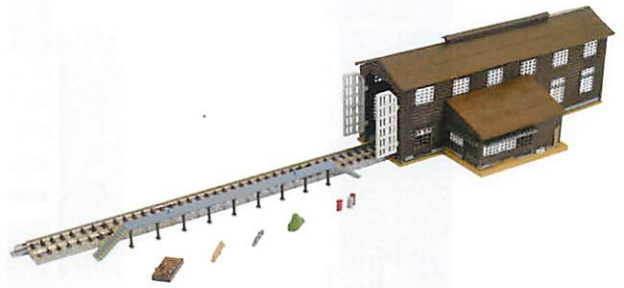

電車庫A3
〈021-3〉 ¥1,870 (税込)
サイズ：電車庫 約4.5cm×約15.5cm 高さ10cm 小屋 約3.5cm×約6.5cm
※レールは別売です。