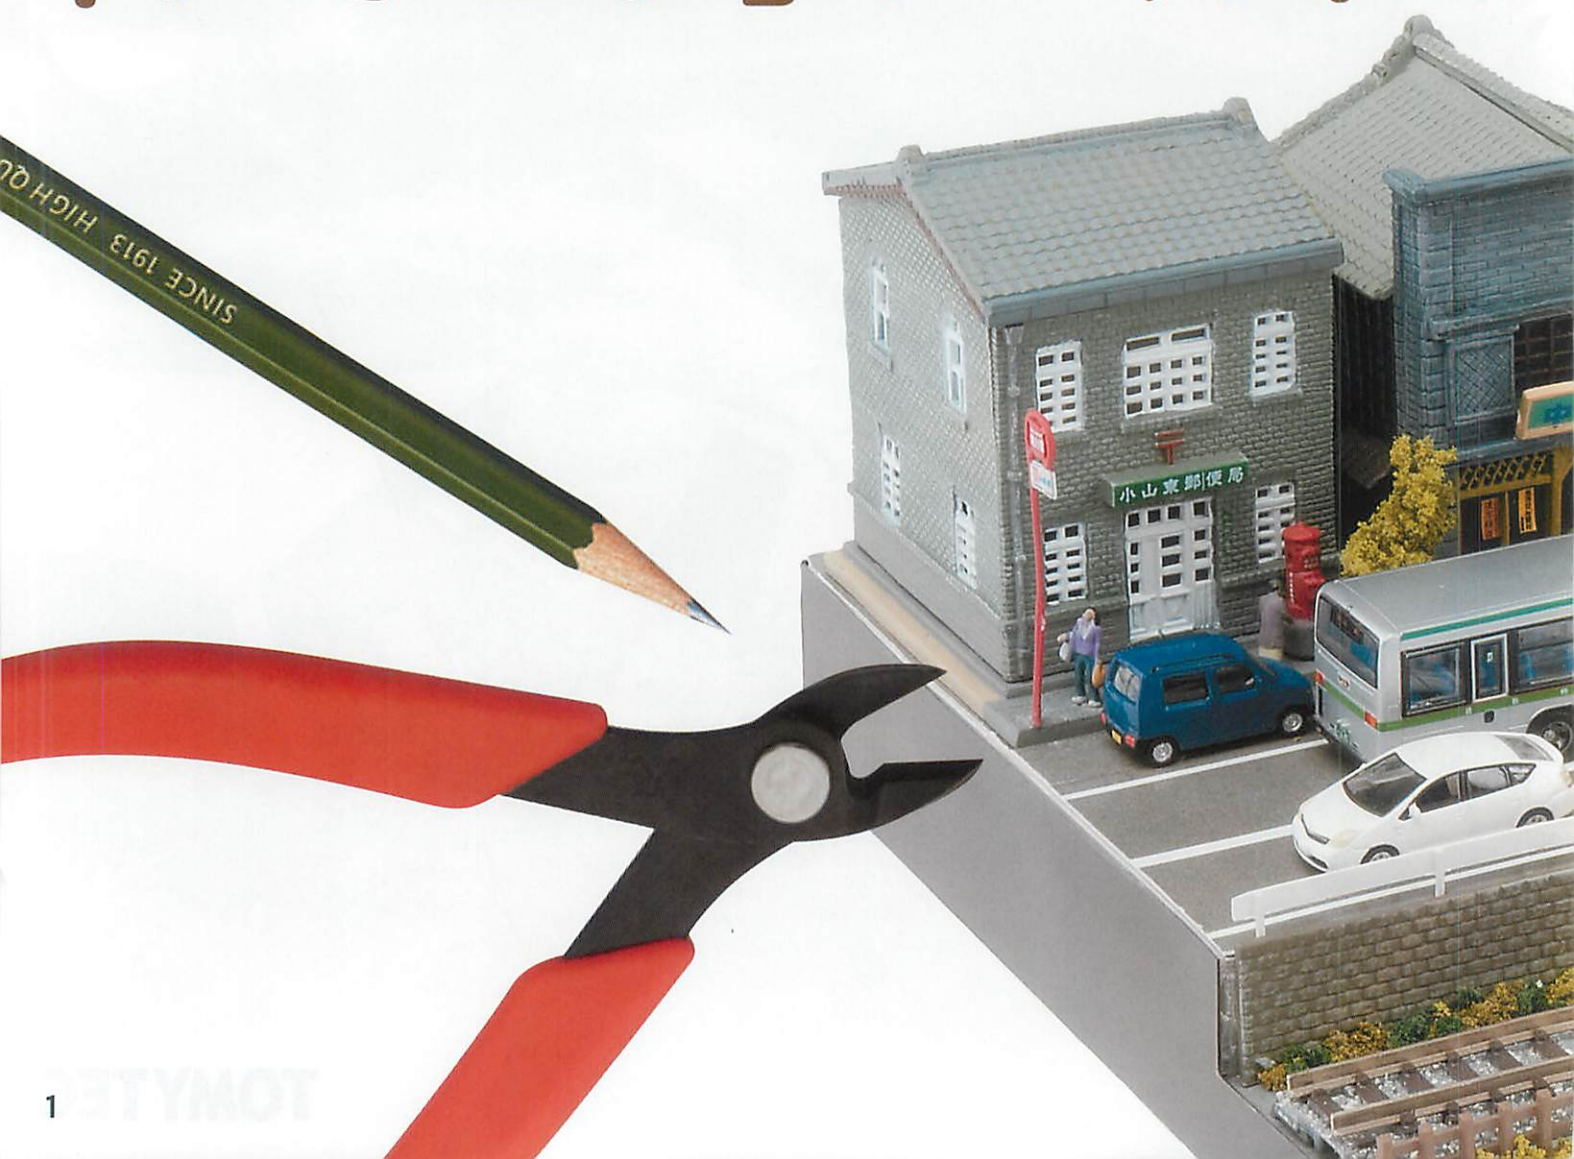

手軽に楽しめる 「ジオコレ」ワールド！