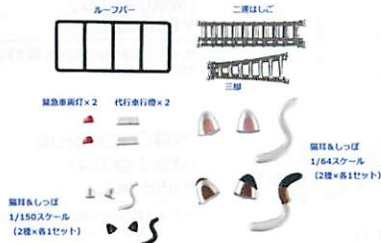

カーコレクション変身セットB
〈情景小物133〉 ¥1,540 (税込)
サイズ：約2cm×約1cm 高さ約1cm