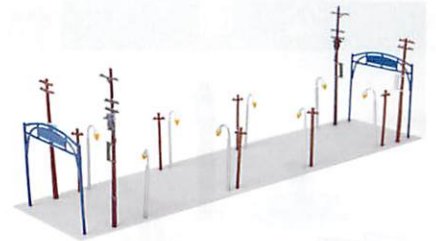

商店街小物セット
〈情景小物124〉 ¥1,100 (税込)
サイズ：約5cm×約2cm 高さ約2cm