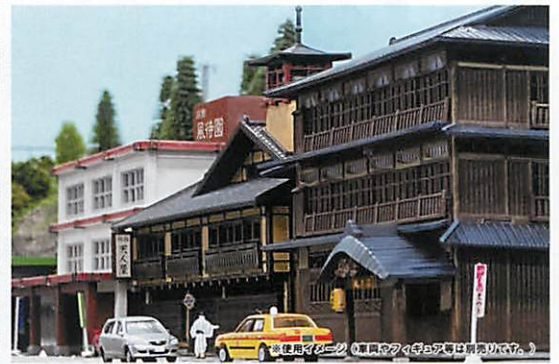

牧場C2 (サイロ・羊小屋・風車)

〈100-2〉 ¥1,980 (税込)

ベースサイズ：約5cm×約5cm 高さ約10cm (サイロ)

牧場アイテムを使用した小物の作例。

牧場 D2

〈101-2〉 ¥1,870 (税込)

サイズ：約12cm×約5cm 高さ約10cm ・門・柵・干し草・積糞 ※緑色のベースは別売です。

牧場セットB

〈140〉 ¥11,000 (税込)

・牧場 A2 ~ D2 ・専用ベース ・牧場の人々・牛 (B)
・草花 (1 ~ 3 のいずれか)
ベースサイズ：約42cm×約30cm 高さ約7cm

温泉街の建物

温泉宿A2 (望楼のある温泉宿)
 〈066-2〉 ¥2,860 (税込)
 サイズ: 約11cm×約10cm 高さ約7cm

温泉宿B2 (鉄筋造りの温泉宿)
 〈067-2〉 ¥2,860 (税込)
 サイズ: 約11cm×約7cm 高さ約8cm