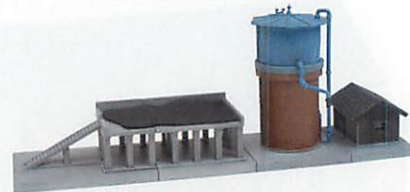

給炭ホッパー
〈情景小物103-2〉 ¥3,740 (税込)
サイズ：約22cm×約5cm 高さ13cm

給水塔・給炭台A
〈情景小物081-2〉 ¥2,200 (税込)
サイズ：約5cm×約5cm 高さ9cm (給水塔) 約12cm×約5cm 高さ約4cm (給炭台)、
約4cm×約5cm 高さ約3cm (ポンプ小屋)