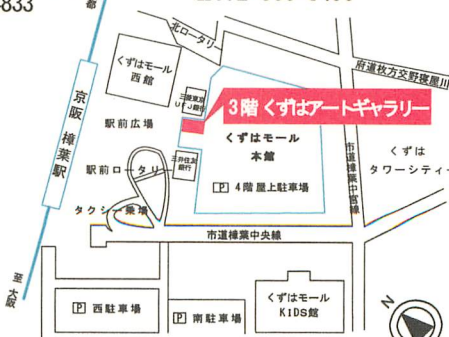

第一五回 写団くろねこ写真展

くずはアートギャラリー (3F)

2010年12月3日 (金) ~12月8日 (水) 10時~18時 (最終日17時迄)

POST CARD

第15回 写団くろねこ 写真展

事務局

〒573-0162 枚方市長尾西町1-17-20
岩城 治 Tel 072-855-4833

くずはアートギャラリー

TEL072-866-3490

高橋一郎 岩城 治
 岩田 進 尾崎博夫
 井上修一 高田敏雄
 棚田秀夫 西田隆雄
 中山義久 会野英雄
 野呂 彰 伊藤広志
 水荃 競 古木信一

駐車場がありませんので、お車でのご来場はご遠慮下さい。

私は 日会場にいます。

くずはモール本館正面入り口左手エレベーターで3階へ